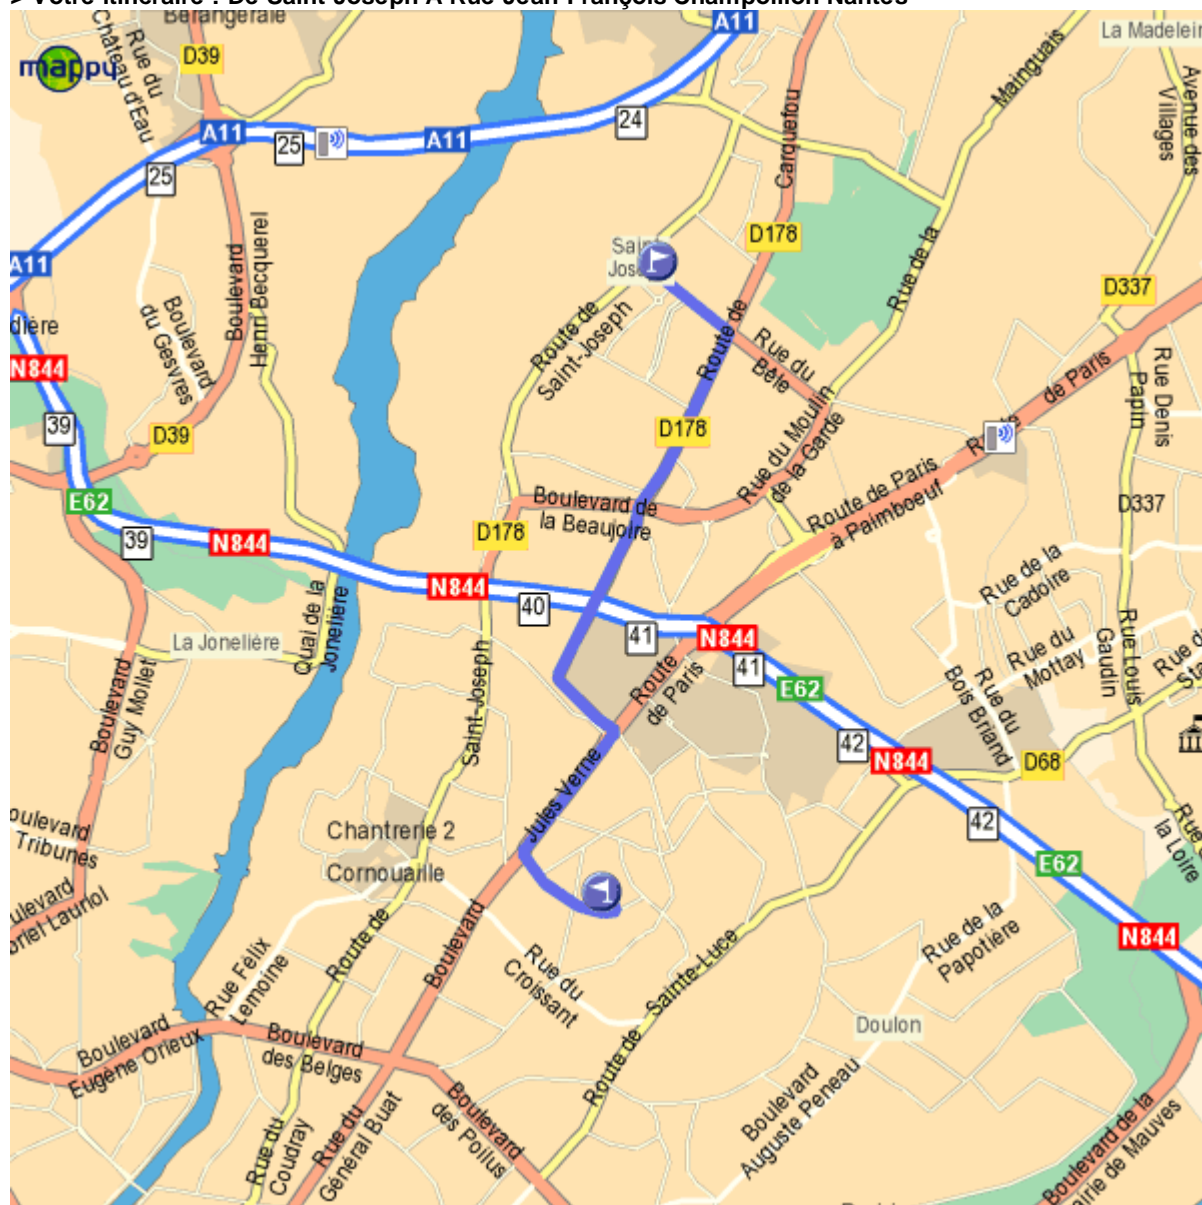

Utilisez la fonction [imprimer] de votre navigateur

www.mappy.com : itinéraires en Europe, plans des grandes villes européennes, réservation hôtelière, visites touristiques...

> Votre itinéraire : De Saint-Joseph A Rue Jean-François Champollion Nantes

© Iti Mappy - Données © TeleAtlas

Vos notes